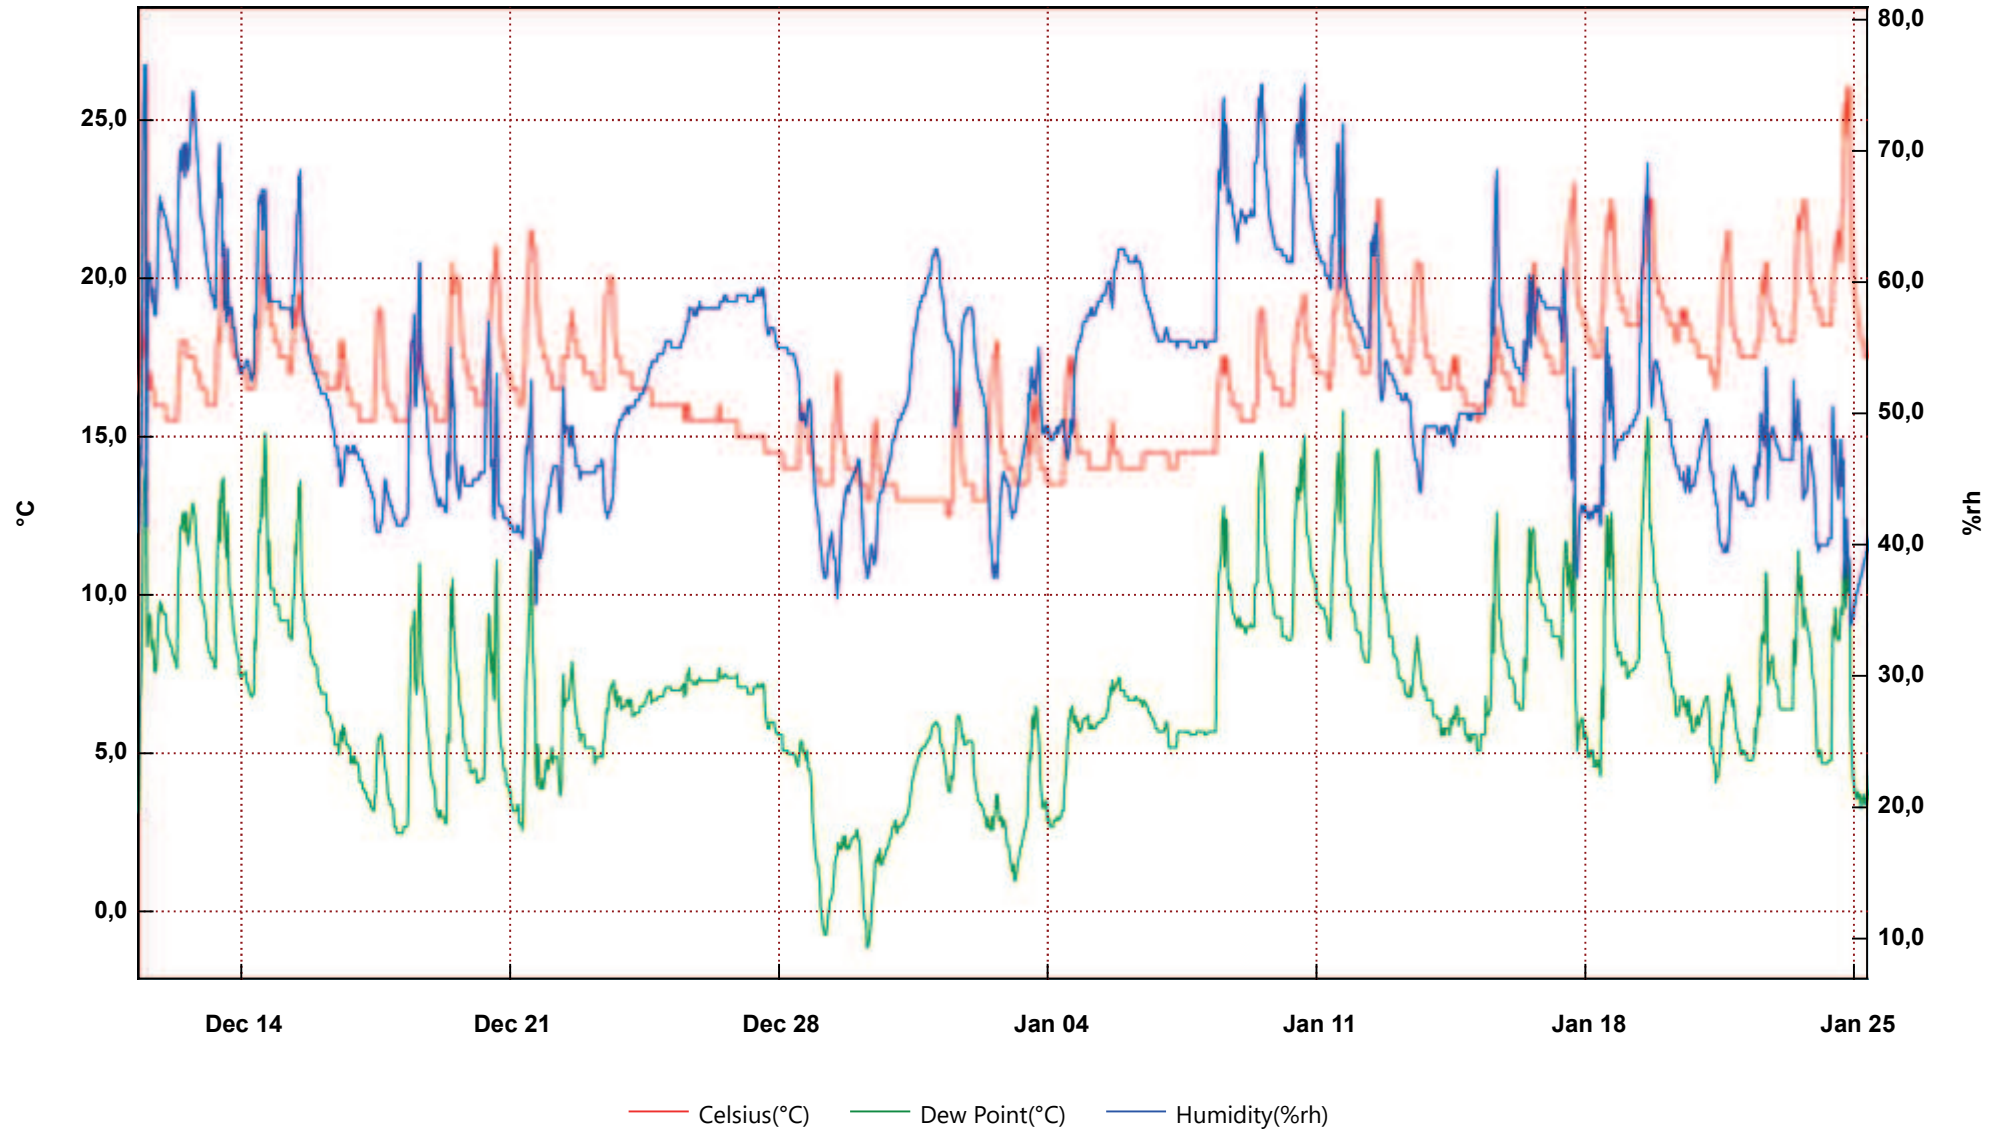

UT 100

From: lunedì 11 dicembre 2017 7.08.22 - To: giovedì 25 gennaio 2018 8.43.05